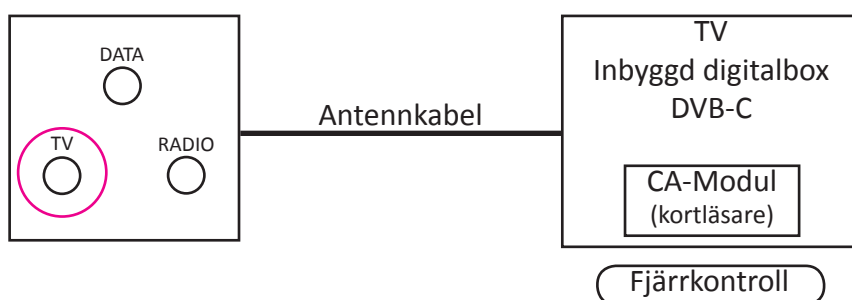

## Extern digital-TV box

Antennkabel

HDMI

SCART

## CA-modul (kortläsare)

Programkortet måste sitta rätt i kortläsaren för att fungera.

**OBS!** Kontrollera så att du vänder modulen på det håll som är rätt för just din TV.