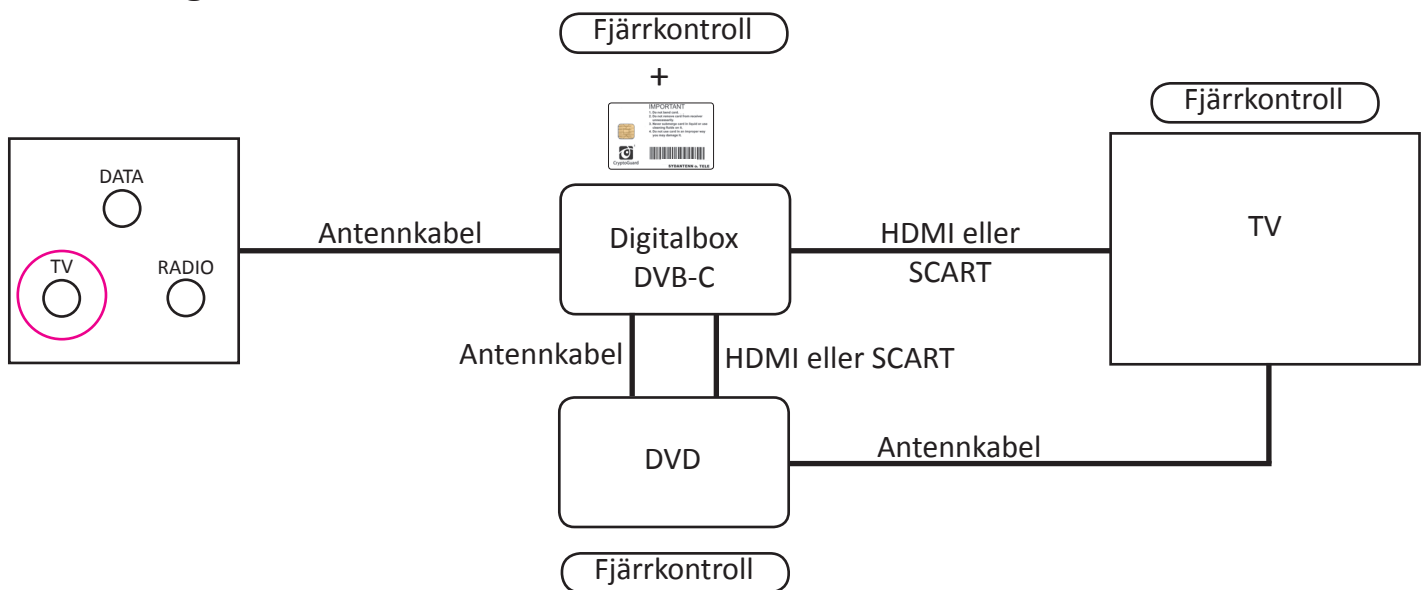

## Extern digital-TV box

Antennkabel

HDMI

SCART

## CA-modul (kortläsare)

Programkortet måste sitta rätt i kortläsaren för att fungera.

**OBS!** Kontrollera så att du vänder modulen på det håll som är rätt för just din TV.

# Att koppla in digital-TV med inspelningsbar DVD

Extern digital-TV box

Antennkabel

HDMI

SCART